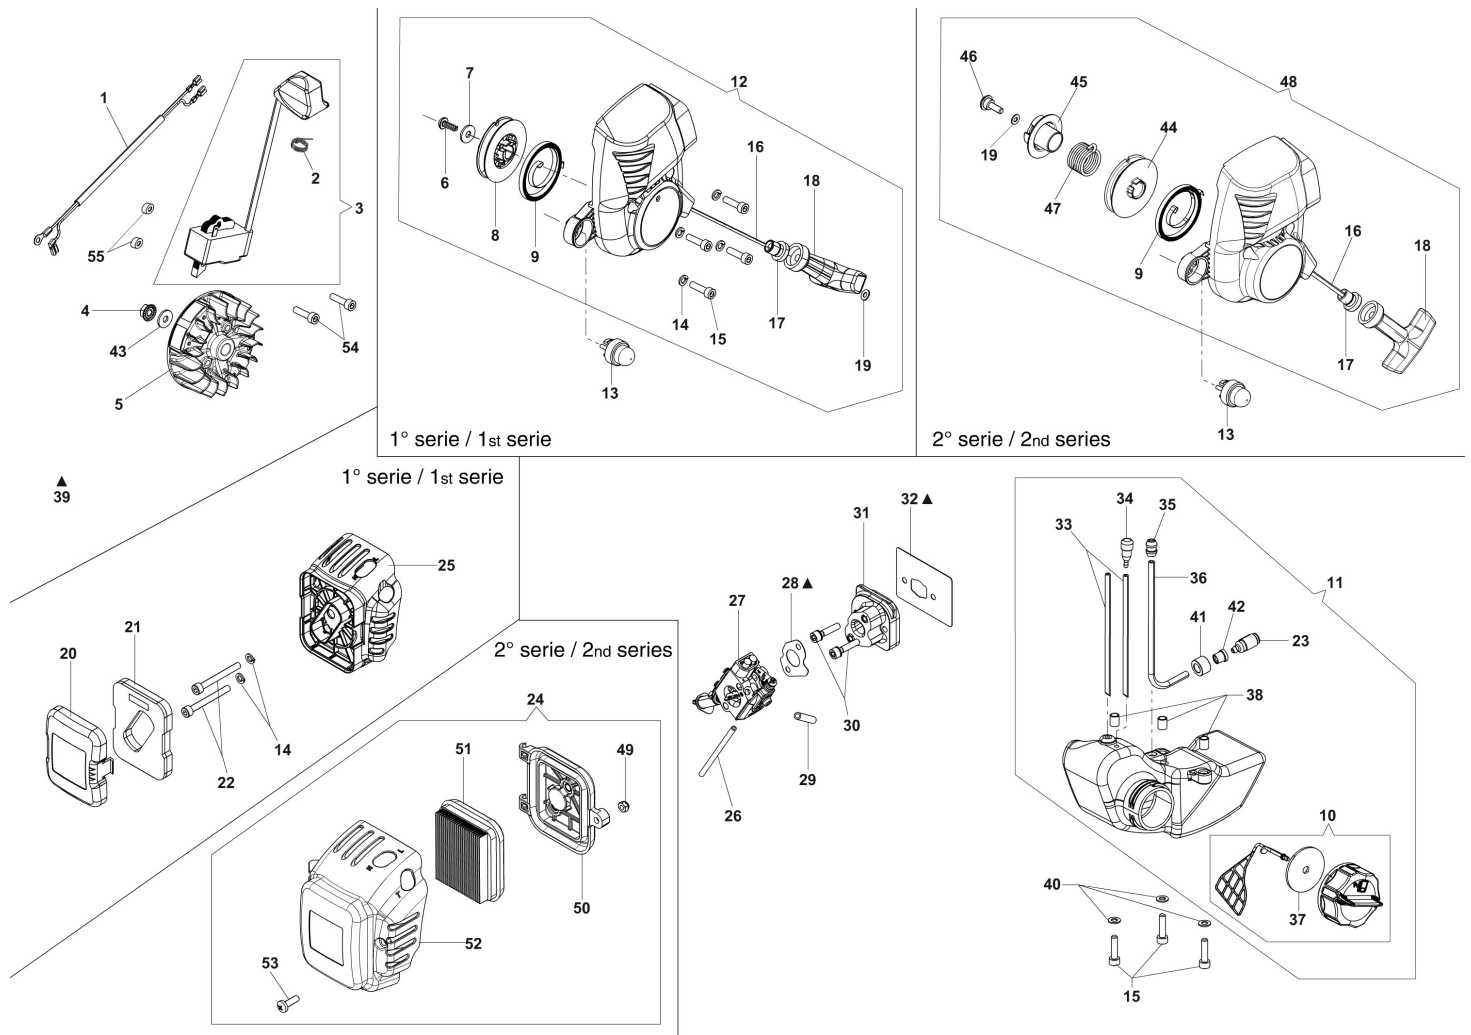

Illustration Ignition system

Illustration Ignition system

Ref.Nu	Qty	Part number	Description	Validity from	Validity till	Notes	Bulletin
1	1	58070091R	Engine stop wire				
2	1	50050127	Spring				
3	1	2501002R	Ignition coil				
4	1	3912014R	Nut				
5	1	58070133R	Flywheel				
6	1	3960100R	Screw		SN 4804332214		BT6-096-02/15
7	1	3918005R	Washer		SN 4804332214		BT6-096-02/15
8	1	61070035BR	Starter pulley		SN 4804332214		BT6-096-02/15
9	1	61070036R	Spring				BT6-096-02/15
10	1	61070079AR	Tank cap				
11	1	58070226AR	Complete tank				
12	1	58070211R	Starter assy		SN 4804332214	Rosso; Red	BT6-096-02/15
13	1	2318817R	Air purge				
14	6	3819006R	Washer		SN 4804332214		BT6-096-02/15
15	7	3801013R	Screw		SN 4804332214		BT6-096-02/15
16	1	58070054R	Starter rope				BT6-096-02/15
17	1	072700089R	Bushing				BT6-096-02/15
18	1	093500397R	Starter handle				BT6-096-02/15
19	1	3916004R	Washer				BT6-096-02/15
20	1	58070222	Air filter kit		SN 4805195957		BT6-098-06/15
21	1	58070129R	Air filter		SN 4805195957		BT6-098-06/15
22	2	3801012R	Screw		SN 4805195957		BT6-098-06/15
23	1	50010218R	Fuel filter				
24	1	58070222	Air filter kit	SN 4805195958			BT6-098-06/15
25	1	58070222	Air filter kit		SN 4805195957		BT6-098-06/15
26	1	58070225R	Fuel line			Poliuretano; Polyurethane	
27	1	2318666AR	Carburetor WT-1019A				
28	1	58070037R	Gasket				
29	1	58070172R	Fuel line				
30	2	093800060B	Screw				
31	1	58070024R	Insulator				
32	1	58070195R	Gasket				
33	2	58070224R					
34	1	61070011AR	Breather valve				
35	1	4161211R	Bush				
36	1	3073013R	Fuel line				
37	1	61070006R	Gasket				
38	3	58070196R	Spacer				
39	1	58070201	Gasket set				
40	3	3916005R	Washer				
41	1	58070179AR	Washer				
42	1	61110162BR	Bushing				
43	1	3819031R	Washer				
44	1	61370022AR	Starter pulley	SN 4804332215			BT6-096-02/15