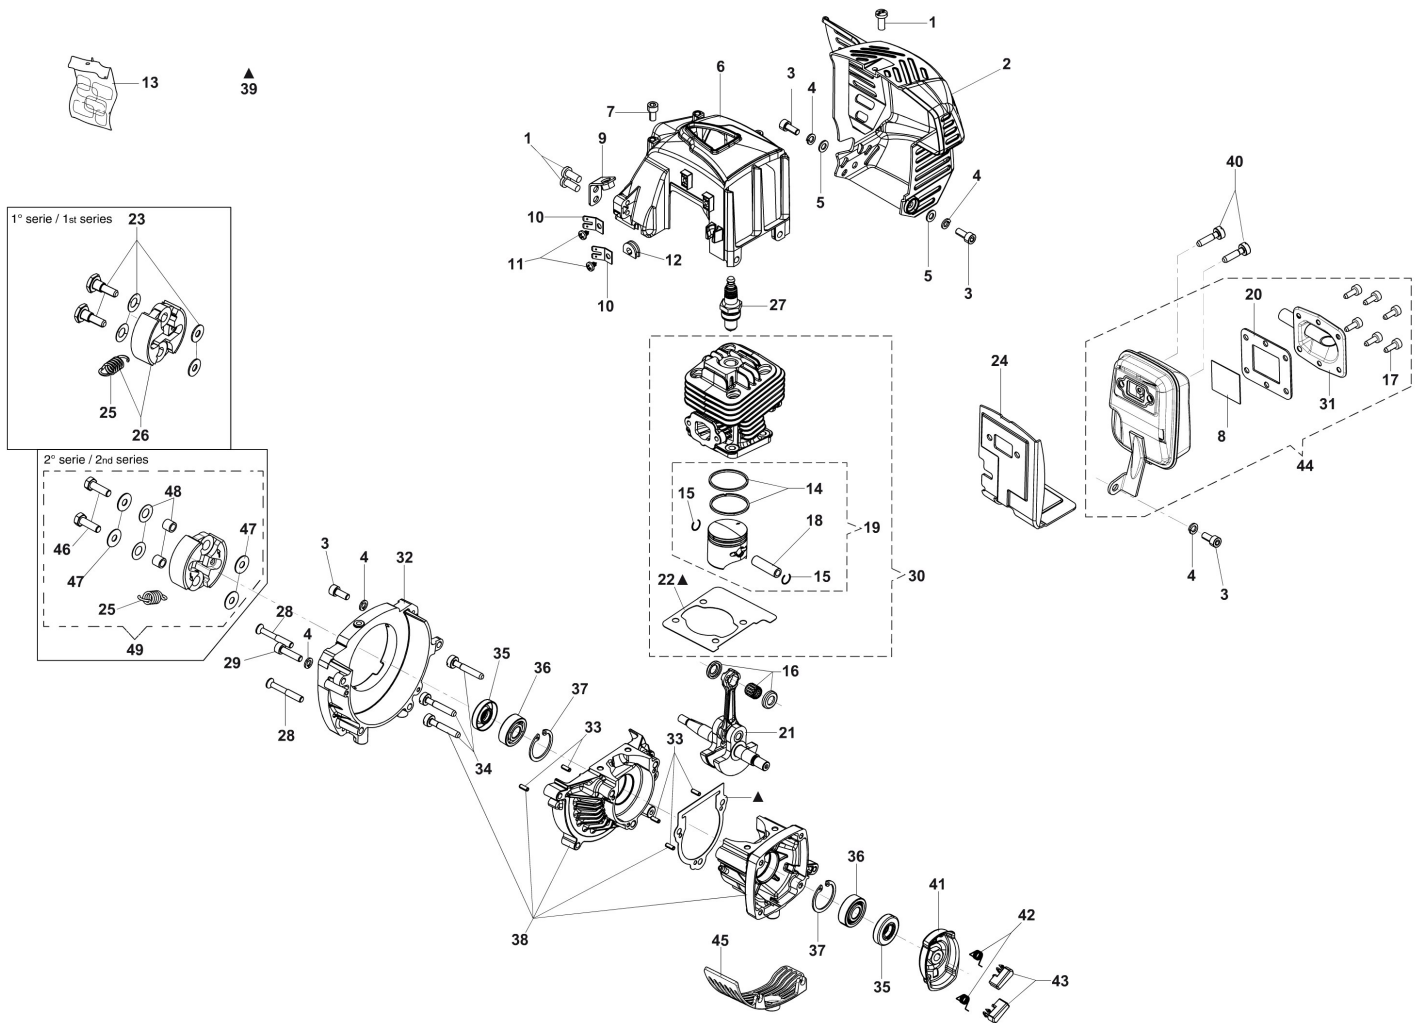

## TG 2800 XP Hedgetrimmer

## Illustration Engine assy

Ref.Nu	Qty	Part number	Description	Validity from	Validity till	Notes	Bulletin
1	3	3960070AR	Screw				
2	1	58070126R	Exhaust guard				
3	4	3801009R	Screw				
4	5	3819006R	Washer				
5	2	3916005R	Washer				
6	1	58070060R	Engine cover			Rosso; Red	
7	1	3801008R	Screw				
8	-		Not available for this product			Solo per versione EPA1; Only for EPA1 version	
9	1	58070066R	Plate				
10	2	4191069BR	Plate				
11	2	3960030R	Screw				
12	1	005000347AR	Grommet				
13	1	58070204	Labels kit				
14	2	3123002AR	Piston ring				
15	2	58070166BR	Ring				
16	1	61370254	Set roller cage and washer				
17	6	3891009R	Screw				
18	1	58070019R	Piston pin				
19	1	61370252A	Piston assy Ø32				
20	1	58070144R	Gasket				
21	1	58070045R	Shaft				
22	1	58070194R	Gasket				
23	1	61370257	Kit pin + Belleville washer + spacer ring		SN 4806362164		BT6-104-09/16
24	1	58070026AR	Deflector				
25	1	61070090R	Spring				
26	1	61070091AR	Clutch		SN 4806362164		BT6-104-09/16
27	1	3055112R	Spark plug				
28	2	3802013R	Screw				
29	1	094000101R	Screw				
30	1	58070200A	Complete cylinder Ø32				
31	1	58070143R	Cover				
32	1	58070002R	Flange				
33	5	61280044R	Plug				
34	3	3891057R	Screw				
35	2	3050042R	Seal ring				
36	2	3034029R	Bearing				
37	2	3025018R	Ring				
38	1	58070202	Crankcase assy				
39	1	58070201	Gasket set				
40	2	3891048R	Screw				
41	1	61370037R	Clutch driver				
42	2	61070039R	Spring				

## Illustration Engine assy

---

Ref.Nu	Qty	Part number	Description	Validity from	Validity till	Notes	Bulletin
43	2	58070219R	Pawl				
44	1	58070145R	Complete muffler EURO1				
45	1	58070180R	Grid				
46	2	015000044R	Screw	SN 4806362165			BT6-104-09/16
47	4	3918007R	Washer	SN 4806362165			BT6-104-09/16
48	1	61372171R	Set spacer	SN 4806362165			BT6-104-09/16
49	1	61370557	Complete clutch	SN 4806362165			BT6-104-09/16