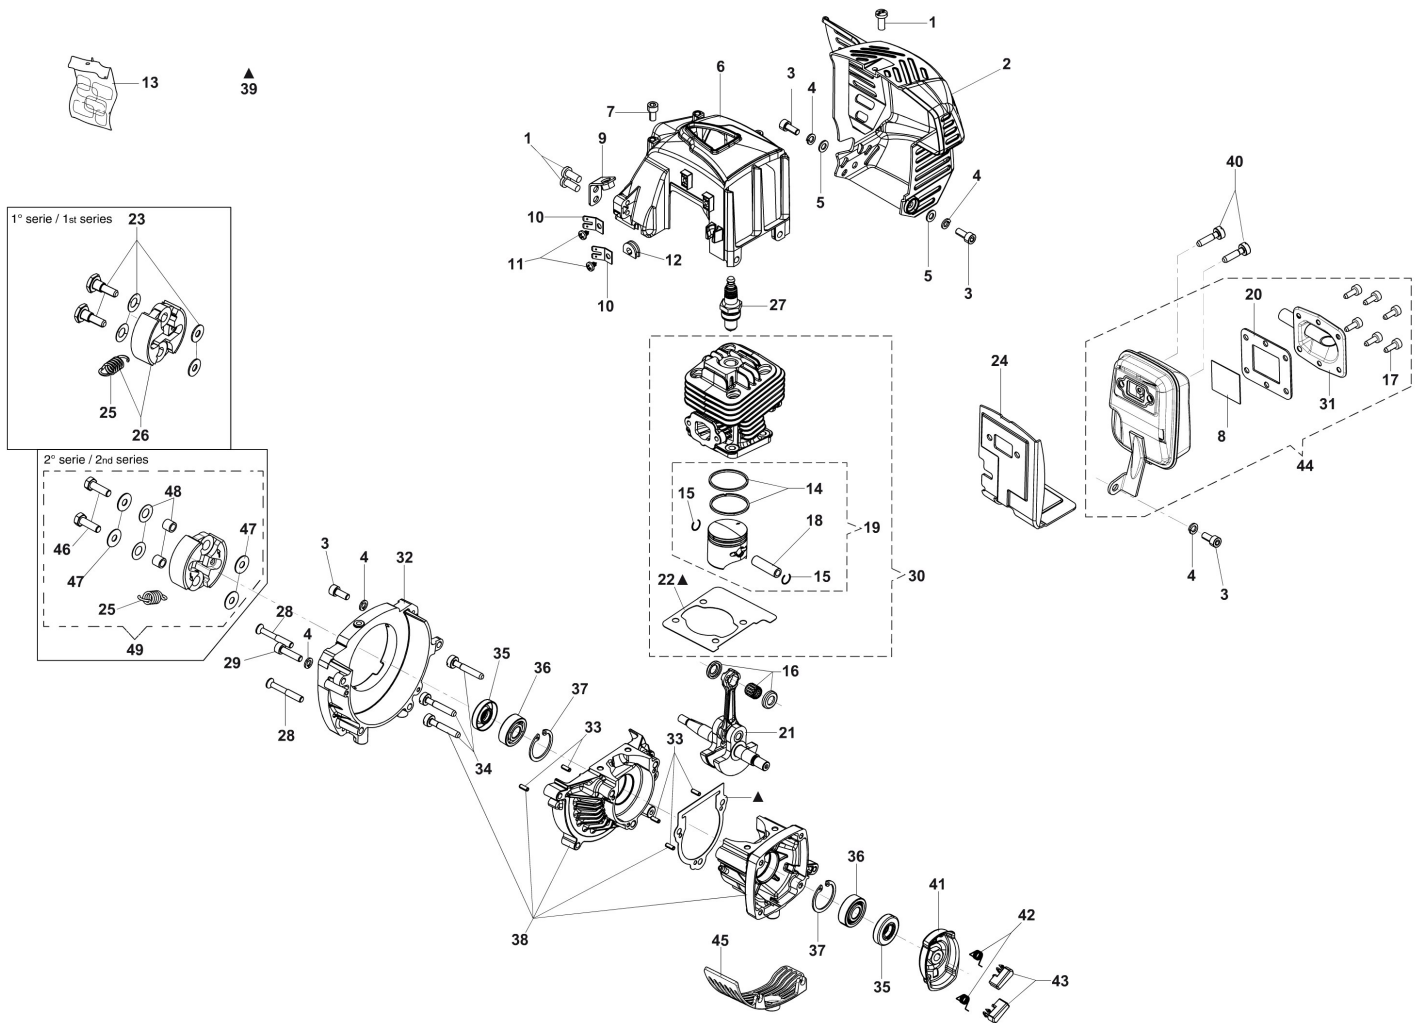

## TGS 2800 XP Hedgetrimmer

## Illustration Engine assy

Ref.Nu	Qty	Part number	Description	Validity from	Validity till	Notes	Bulletin
1	3	3960070AR	Screw				
2	1	58070126R	Exhaust guard				
3	4	3801009R	Screw				
4	5	3819006R	Washer				
5	2	3916005R	Washer				
6	1	58070060R	Engine cover			Rosso; Red	
7	1	3801008R	Screw				
8	-		Not available for this product			Solo per versione EPA1; Only for EPA1 version	
9	1	58070066R	Plate				
10	2	4191069BR	Plate				
11	2	3960030R	Screw				
12	1	005000347AR	Grommet				
13	1	58070204	Labels kit				
14	2	3123002AR	Piston ring				
15	2	58070166BR	Ring				
16	1	61370254	Set roller cage and washer				
17	6	3891009R	Screw				
18	1	58070019R	Piston pin				
19	1	61370252A	Piston assy Ø32				
20	1	58070144R	Gasket				
21	1	58070045R	Shaft				
22	1	58070194R	Gasket				
23	1	61370257	Kit pin + Belleville washer + spacer ring		SN 4806362164		BT6-104-09/16
24	1	58070026AR	Deflector				
25	1	61070090R	Spring				
26	1	61070091AR	Clutch		SN 4806362164		BT6-104-09/16
27	1	3055112R	Spark plug				
28	2	3802013R	Screw				
29	1	094000101R	Screw				
30	1	58070200A	Complete cylinder Ø32				
31	1	58070143R	Cover				
32	1	58070085R	Flange				
33	5	61280044R	Plug				
34	3	3891057R	Screw				
35	2	3050042R	Seal ring				
36	2	3034029R	Bearing				
37	2	3025018R	Ring				
38	1	58070202	Crankcase assy				
39	1	58070201	Gasket set				
40	2	3891048R	Screw				
41	1	61370037R	Clutch driver				
42	2	61070039R	Spring				

## Illustration Engine assy

---

Ref.Nu	Qty	Part number	Description	Validity from	Validity till	Notes	Bulletin
43	2	58070219R	Pawl				
44	1	58070145R	Complete muffler EURO1				
44	1	58070168R	Complete muffler EPA1				
45	1	58070180R	Grid				
46	2	015000044R	Screw	SN 4806362165			BT6-104-09/16
47	4	3918007R	Washer	SN 4806362165			BT6-104-09/16
48	1	61372171R	Set spacer	SN 4806362165			BT6-104-09/16
49	1	61370557	Complete clutch	SN 4806362165			BT6-104-09/16