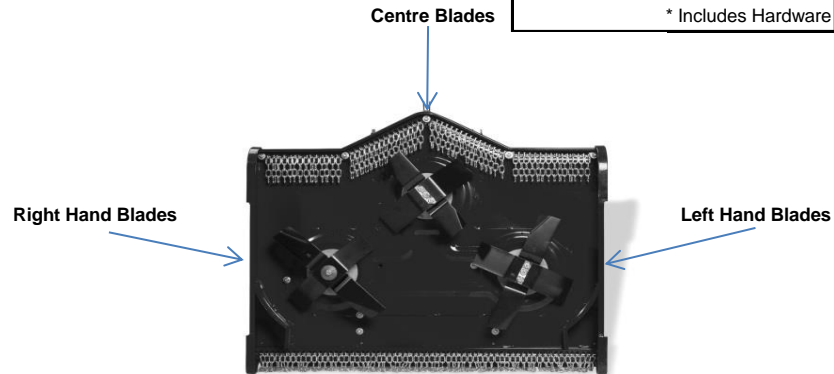

Blade Guide

	Deck	Left hand	Right Hand	Centre	Blade Kit
IBS & XRD Decks	36" IBS / XRD	16869102	16869202	16869001	40505200*
	38" IBS / XRD	16869102	16869202	16869001	40505200*
	42" IBS / XRD	16869102	16869202	16869102	40505300*
	48" IBS / XRD	16928900	16929000	16928900	40505500*
	50" IBS	169381400	169381300	16929000	40505800*
					* Includes Hardware

	Deck	Left hand	Right Hand	Centre	Blade Kit
Combi & Mulch Decks	38"	16937900	16937900	16937900	405109500*
	44"	169381200	169381200	169381200	405109600*
	50"	16938100	16938100	16938100	405109700*
					* Includes Hardware

	Deck	Left hand	Right Hand	Centre	Blade Kit
Rider / Mini	30"	N/A	N/A	169381100	N/A

Blade Guide

	Deck	Left hand	Right Hand	Centre	Blade Kit
High Grass Mulchers	36" Flat Blade	16000500	16000600	16000400	40505900*
	36" Angled Blade	16000300	16000100	16000300	40505900*
	42" Flat Blade	16000500	16000500	16000400	40505700*
	42" Angled Blade	16000300	16000100	16000300	40505700*
		Centre Blades			* Includes Hardware