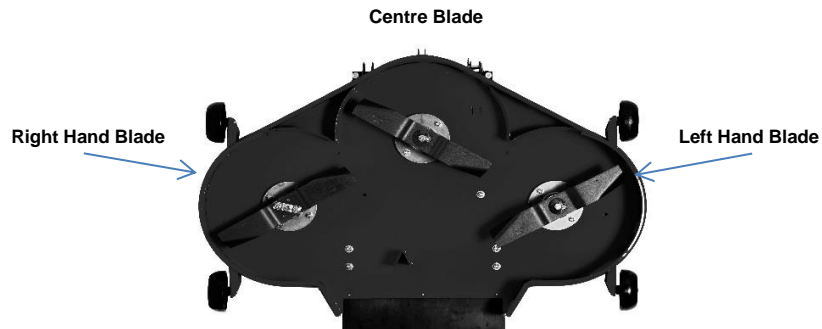

Blade Guide

	Deck	Left hand	Right Hand	Centre	Blade Kit
IBS & XRD Decks	36" IBS / XRD	16869102	16869202	16869001	40505200*
	38" IBS / XRD	16869102	16869202	16869001	40505200*
	42" IBS / XRD	16869102	16869202	16869102	40505300*
	48" IBS / XRD	16928900	16929000	16928900	40505500*
	50" IBS	169381400	169381300	16929000	40505800*
					* Includes Hardware

	Deck	Left hand	Right Hand	Centre	Blade Kit
Combi & Mulch Decks	38"	16937900	16937900	16937900	405109500*
	44"	169381200	169381200	169381200	405109600*
	50"	16938100	16938100	16938100	405109700*
					* Includes Hardware

	Deck	Left hand	Right Hand	Centre	Blade Kit
Rider / Mini	30"	N/A	N/A	169381100	N/A

Blade Guide

	Deck	Left hand	Right Hand	Centre	Blade Kit
High Grass Mulchers	36" Flat Blade	16000500	16000600	16000400	40505900*
	36" Angled Blade	16000300	16000100	16000300	40505900*
	42" Flat Blade	16000500	16000500	16000400	40505700*
	42" Angled Blade	16000300	16000100	16000300	40505700*
		Centre Blades			* Includes Hardware